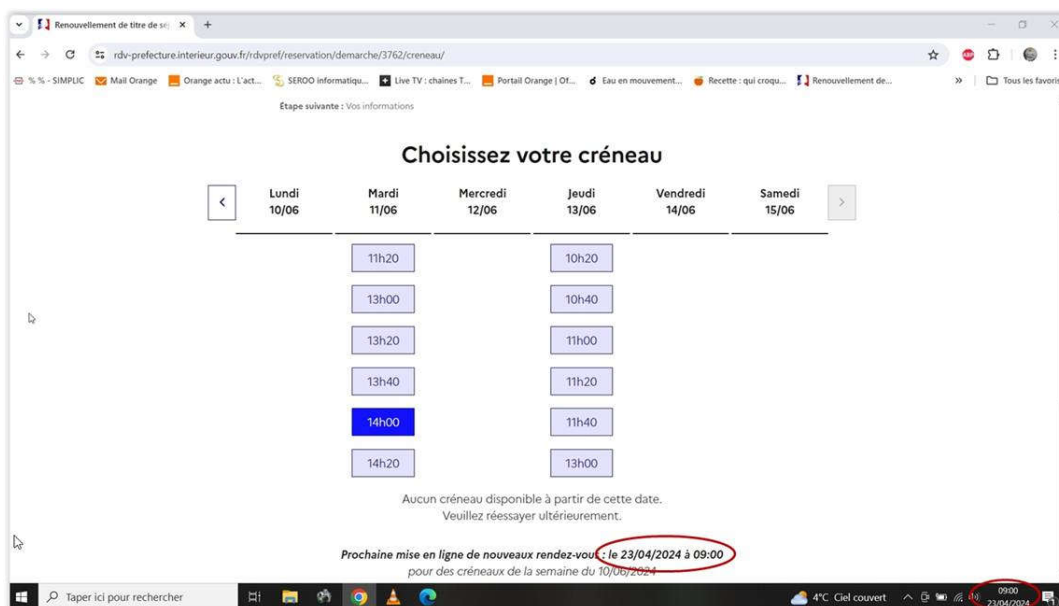

Mais c'est déjà trop tard, à quelques secondes près...